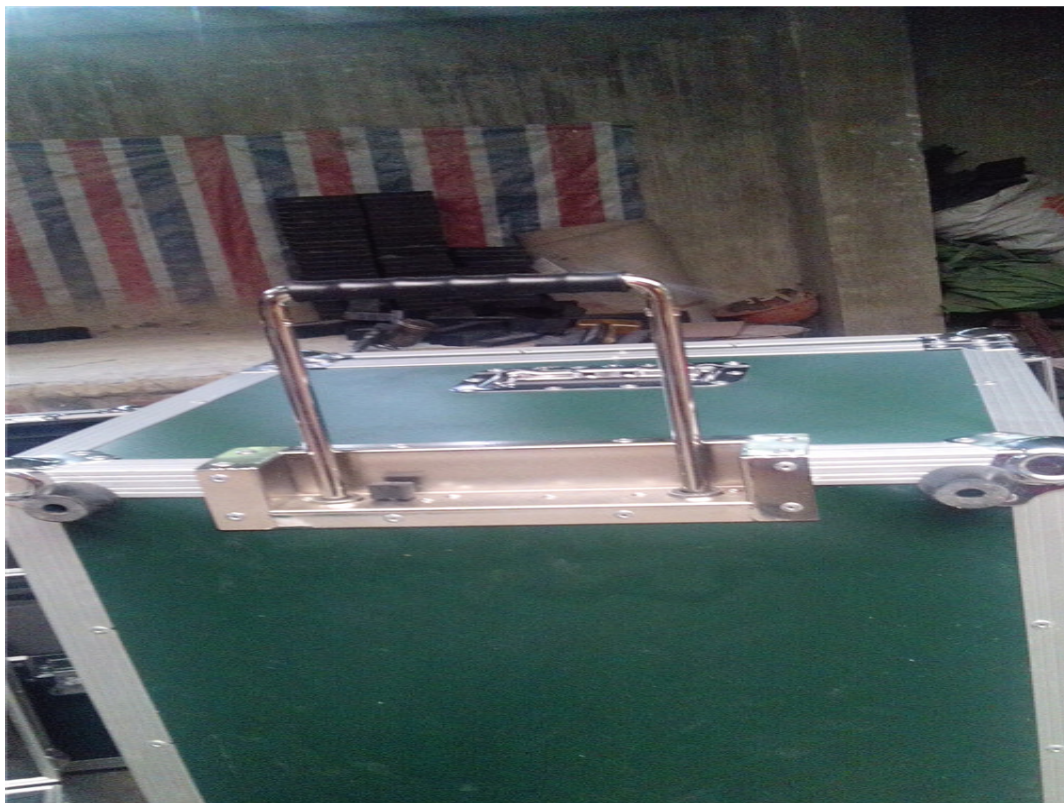

产品名称：拉杆铝箱价格

产品规格

产品价格：面议

详细信息：一般的拉杆铝箱旅行箱，按材质来分，可以分为软的布箱和硬箱两种（硬的又可分为ABS的和PC等，市面上流行的材料为ABS或ABS+PC还有纯PC）；按构造来分，可分为立式的拉杆和横式的衣箱两种；按尺寸来分，可分为（从小的尺寸到大的尺寸）：16寸’、18寸’、20寸’、22寸’、24寸’、26寸’、28寸’、30寸’、32寸’这几种！一般常用的是20寸的三边的和加起来115CM（除英国维珍航空规定是105CM）的可以随身带上飞机的尺寸和28寸的三边的和加起来158CM飞机可以免费托运的国际标准尺寸。国内航空可托运最大尺寸为32寸。